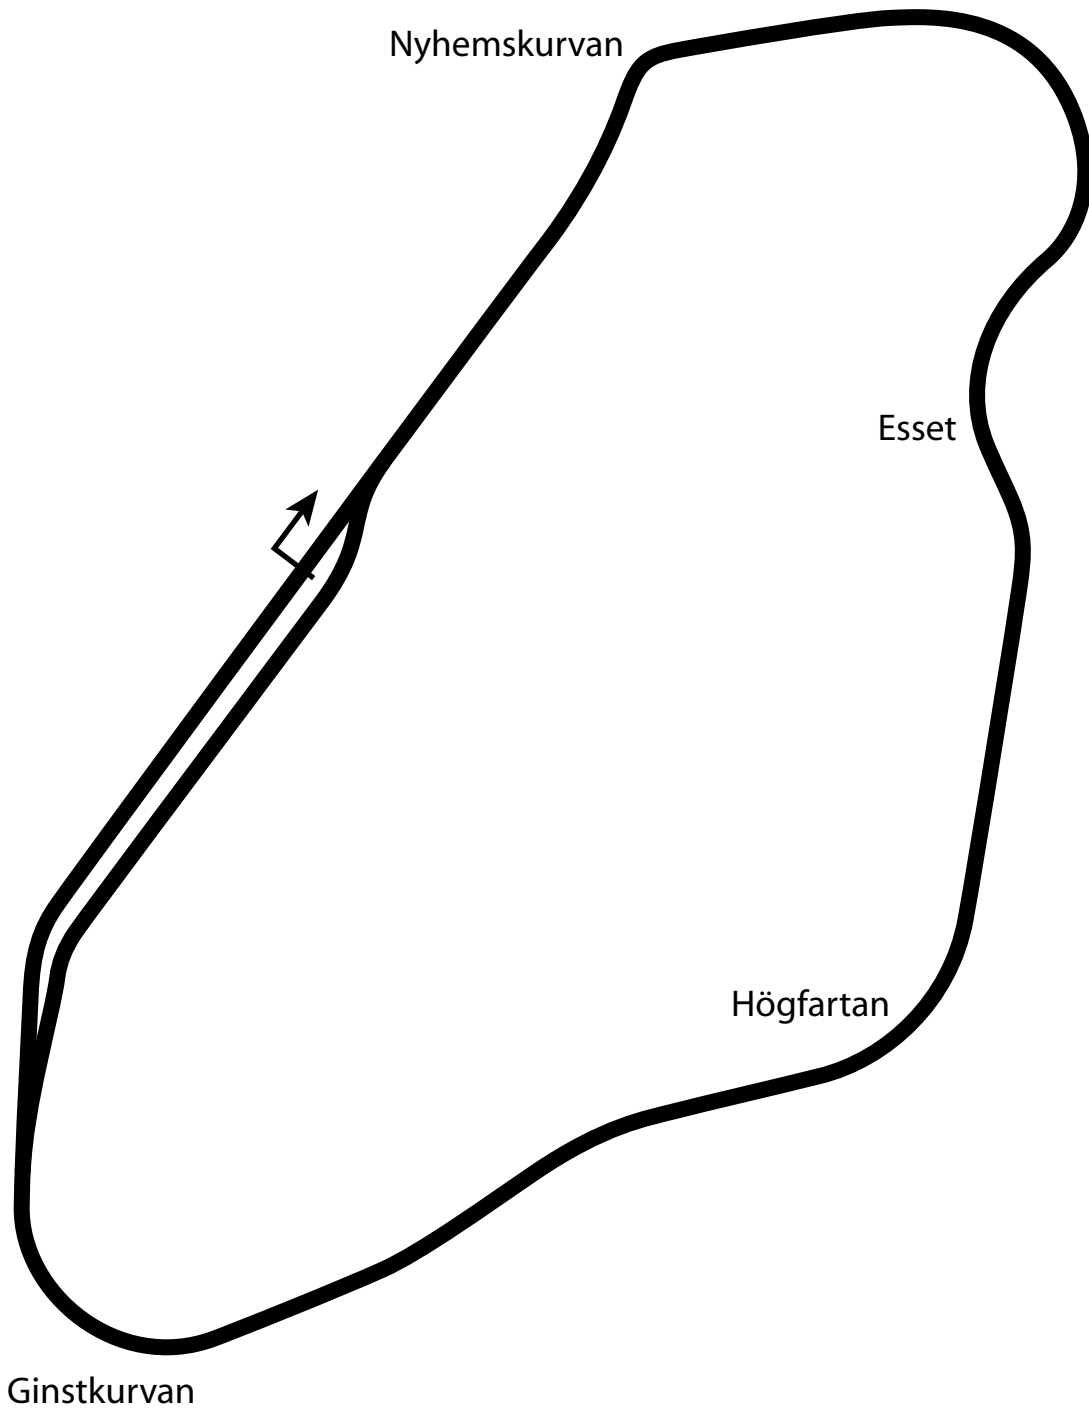

Falkenbergs Motorbana

1.14 miles
1.83 km
8 turns

falken