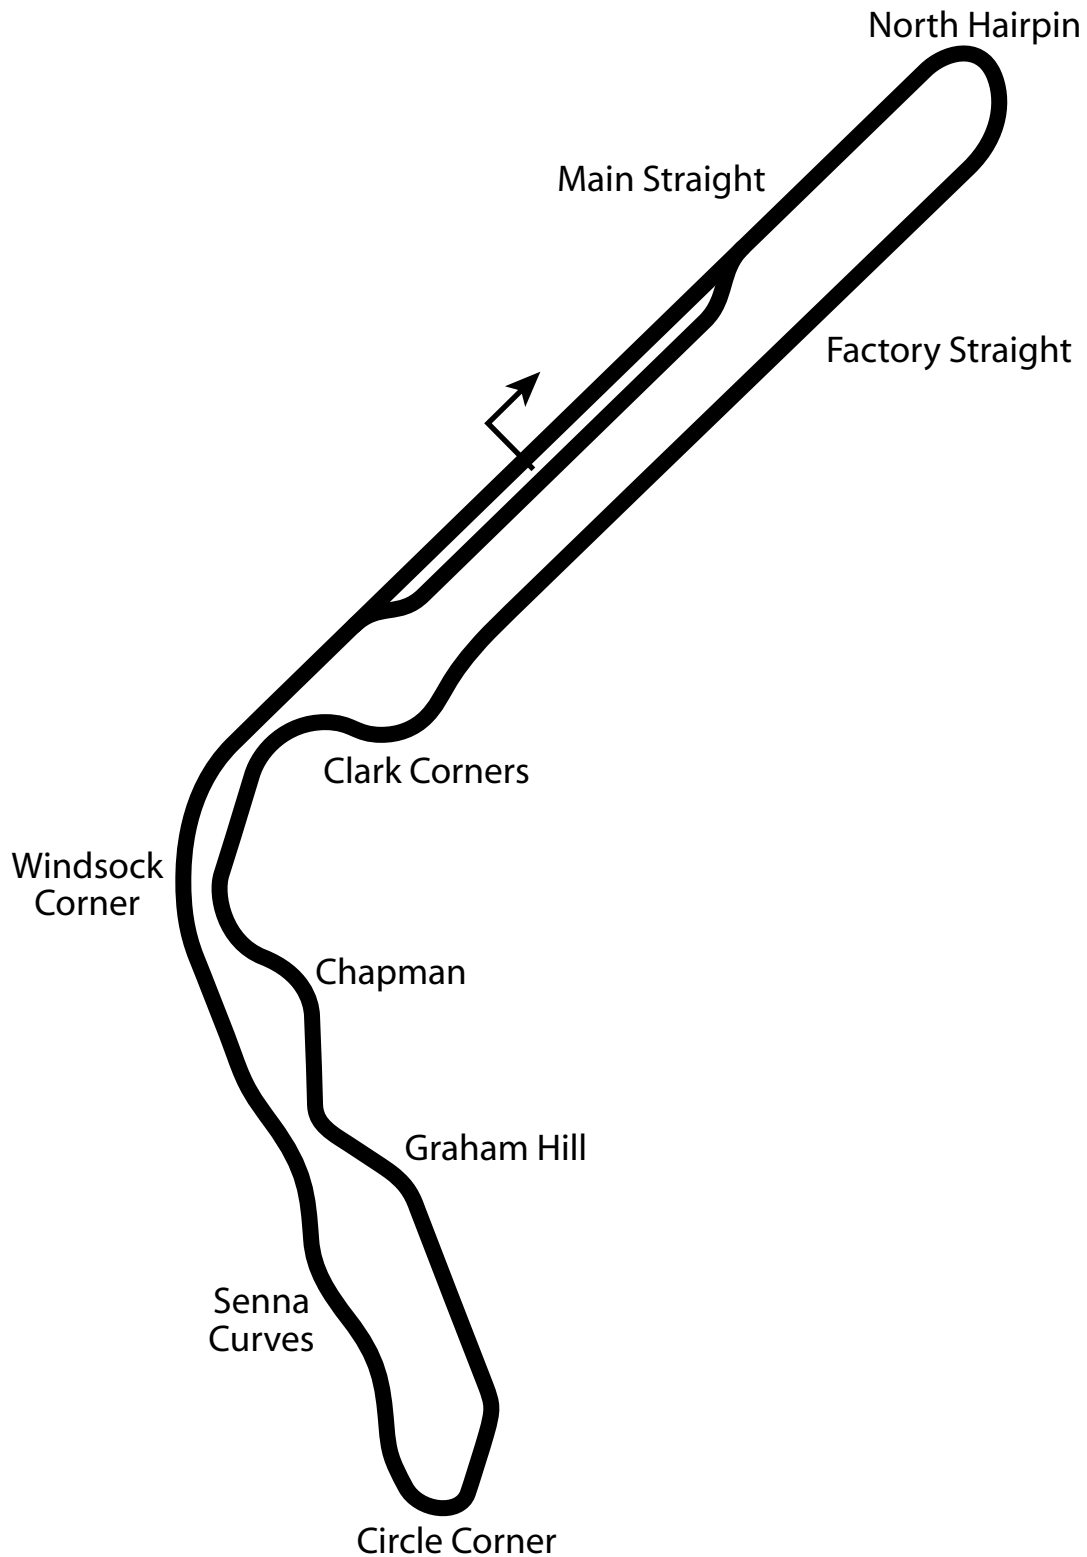

# Hethel Circuit

2.22 miles  
3.57 km  
12 turns

***hethel***