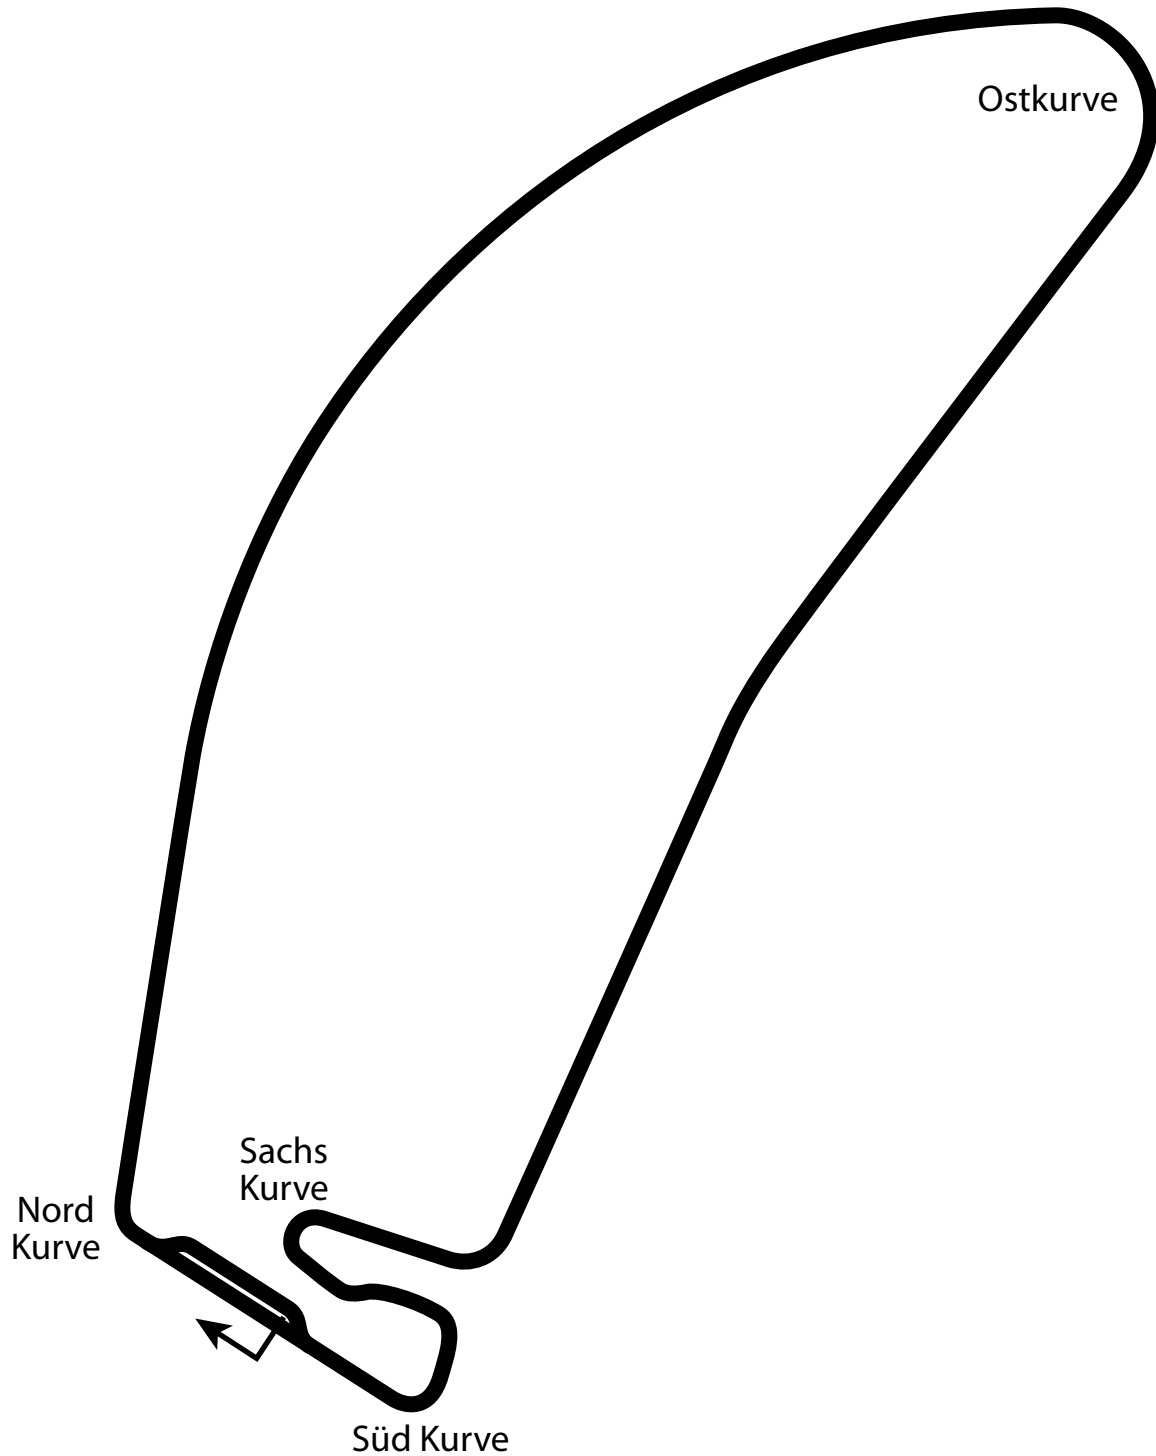

Rennstrecke Hockenheimring

4.24 miles
6.82 km
8 turns

hocknite