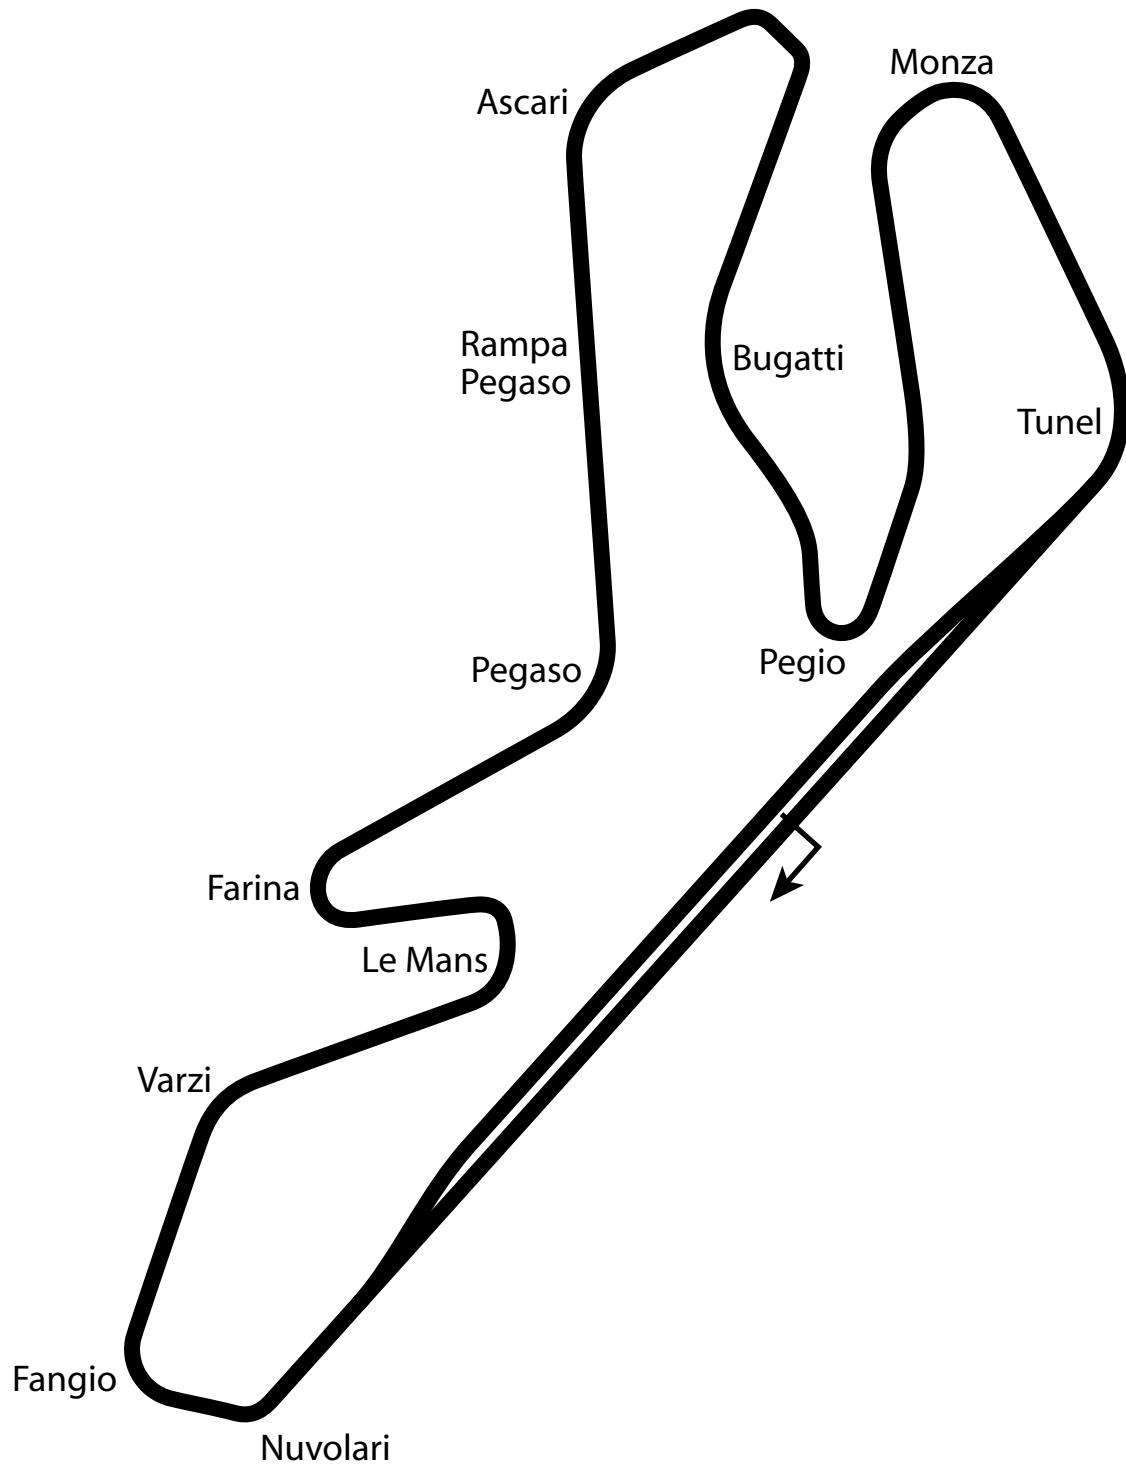

Circuito del Jarama

2.11 miles
3.40 km
17 turns

jarama