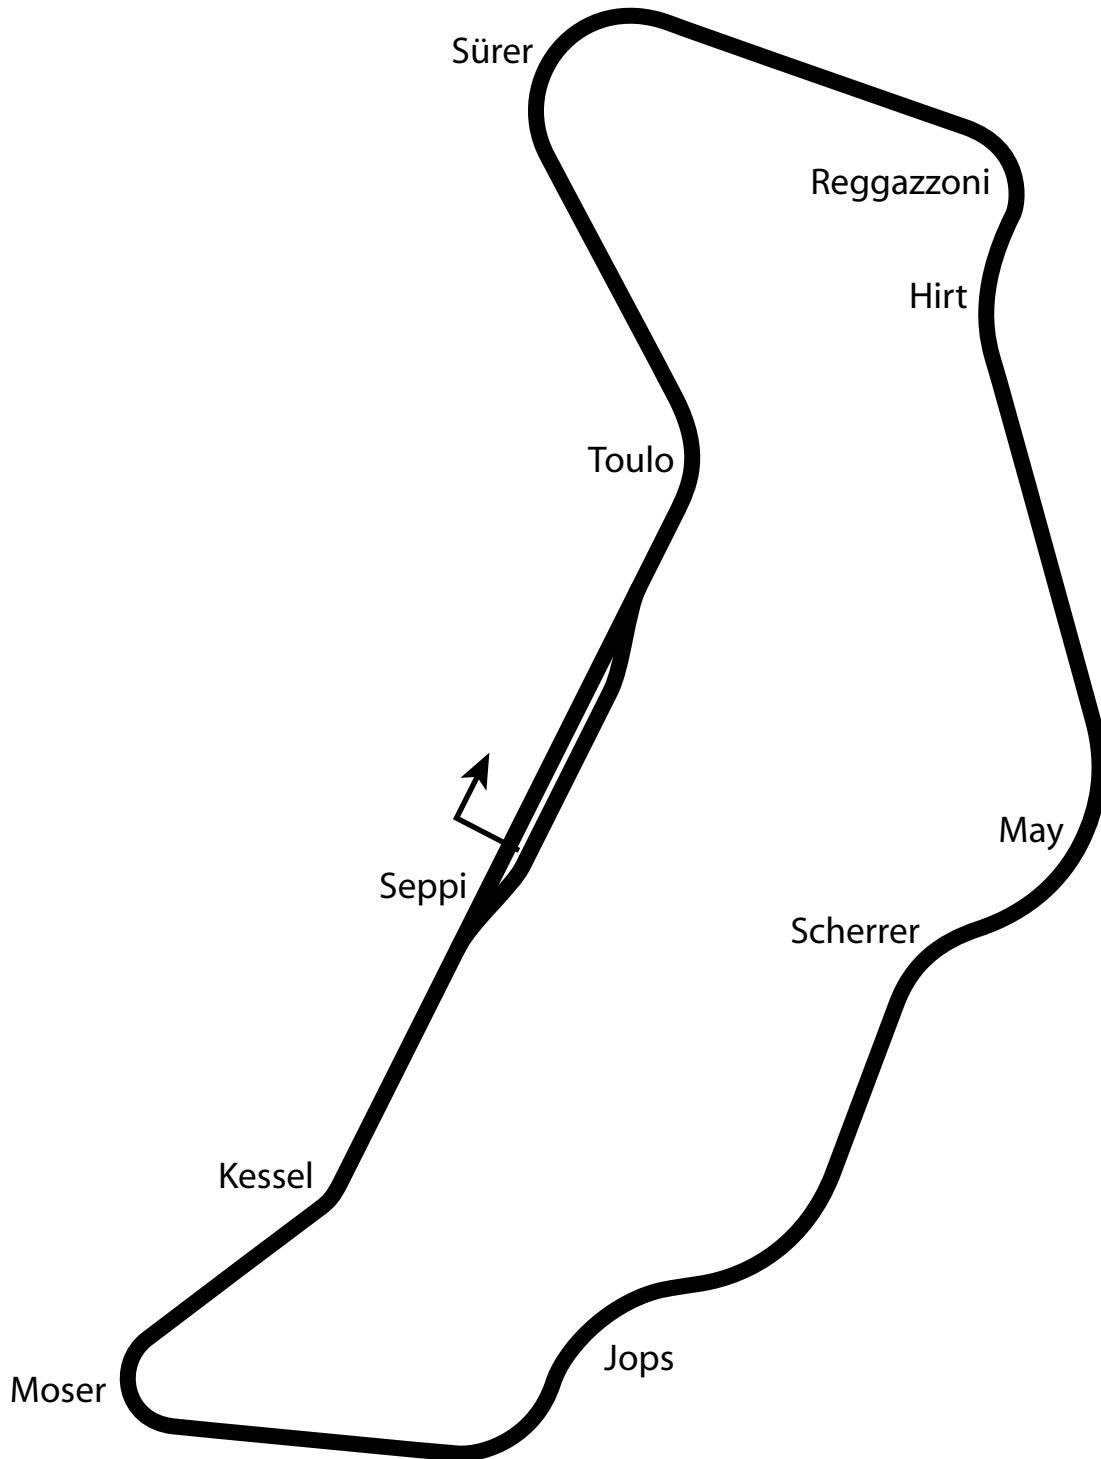

Circuit Jops Siffert

2.70 miles
4.35 km
11 turns

jopsnite