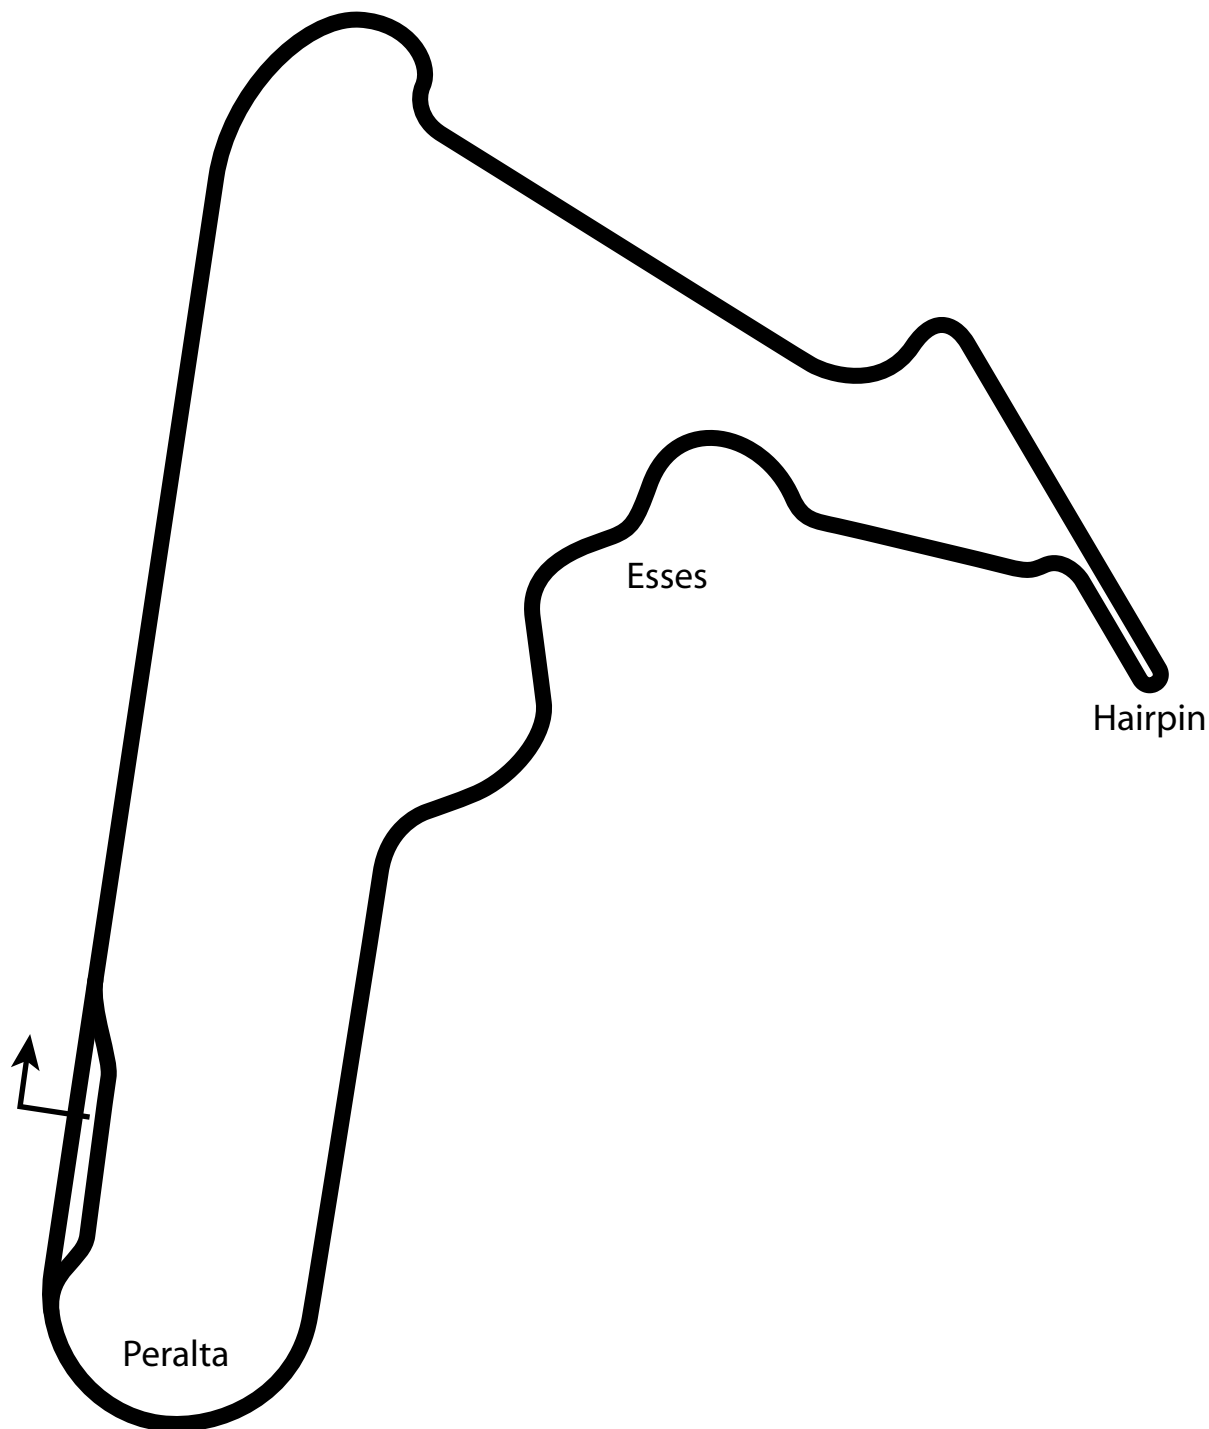

Autódromo de la Ciudad de México

3.11 miles
5.00 km
14 turns

mexnite