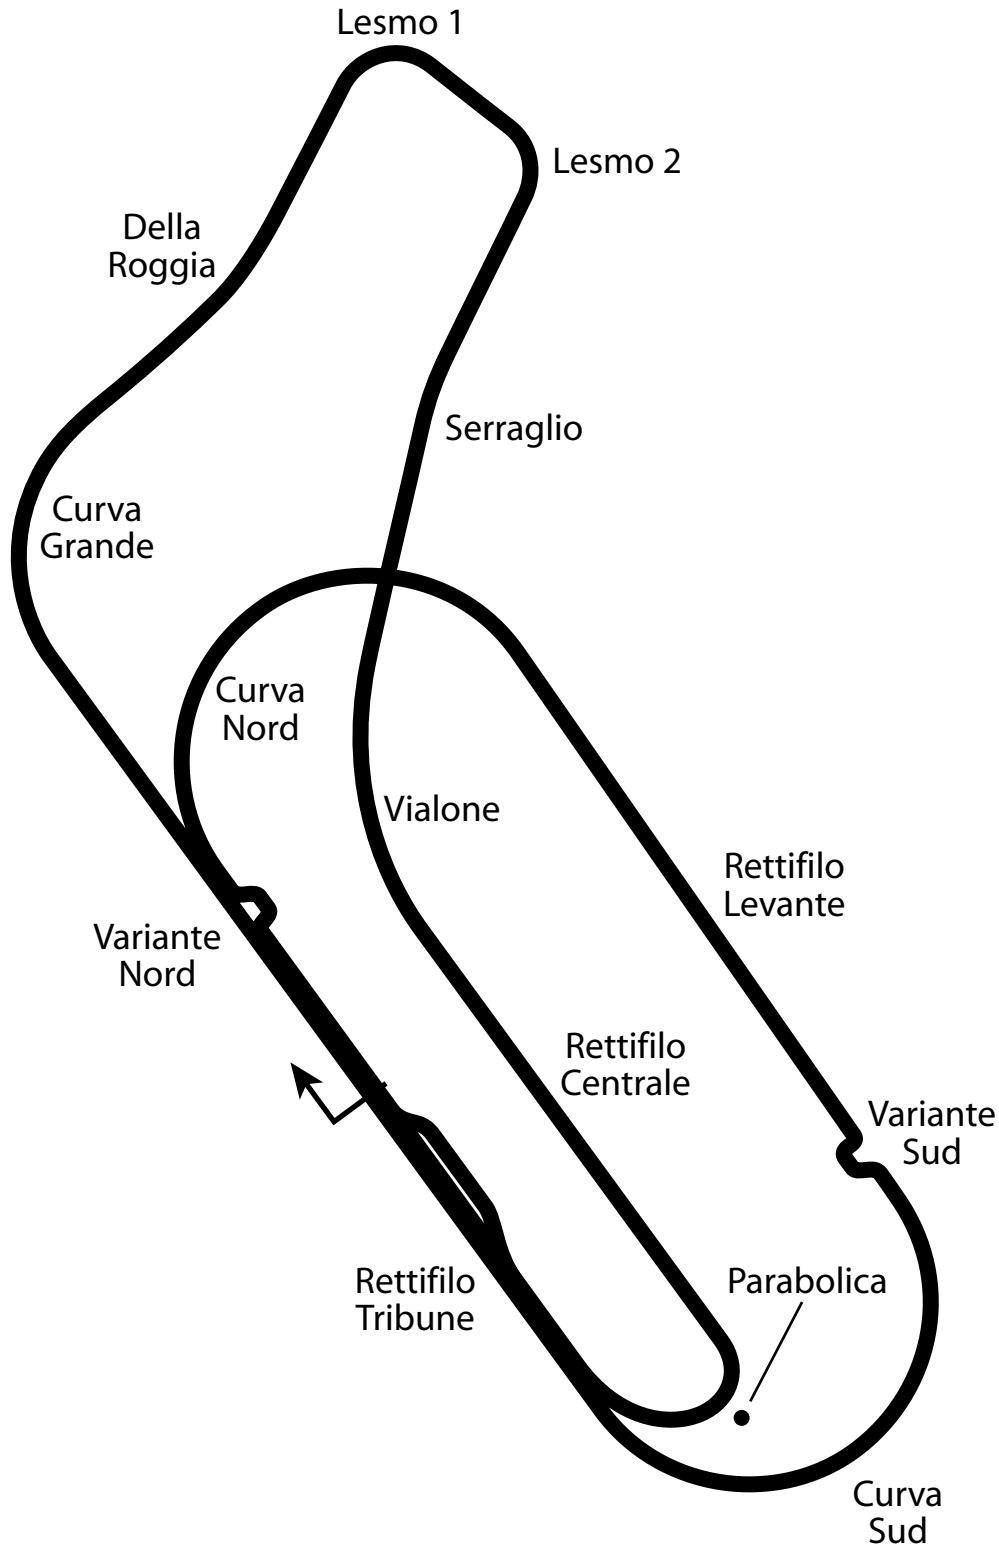

# Autodromo Nazionale di Monza

6.26 miles  
10.08 km  
11 turns

**mnz1000k**