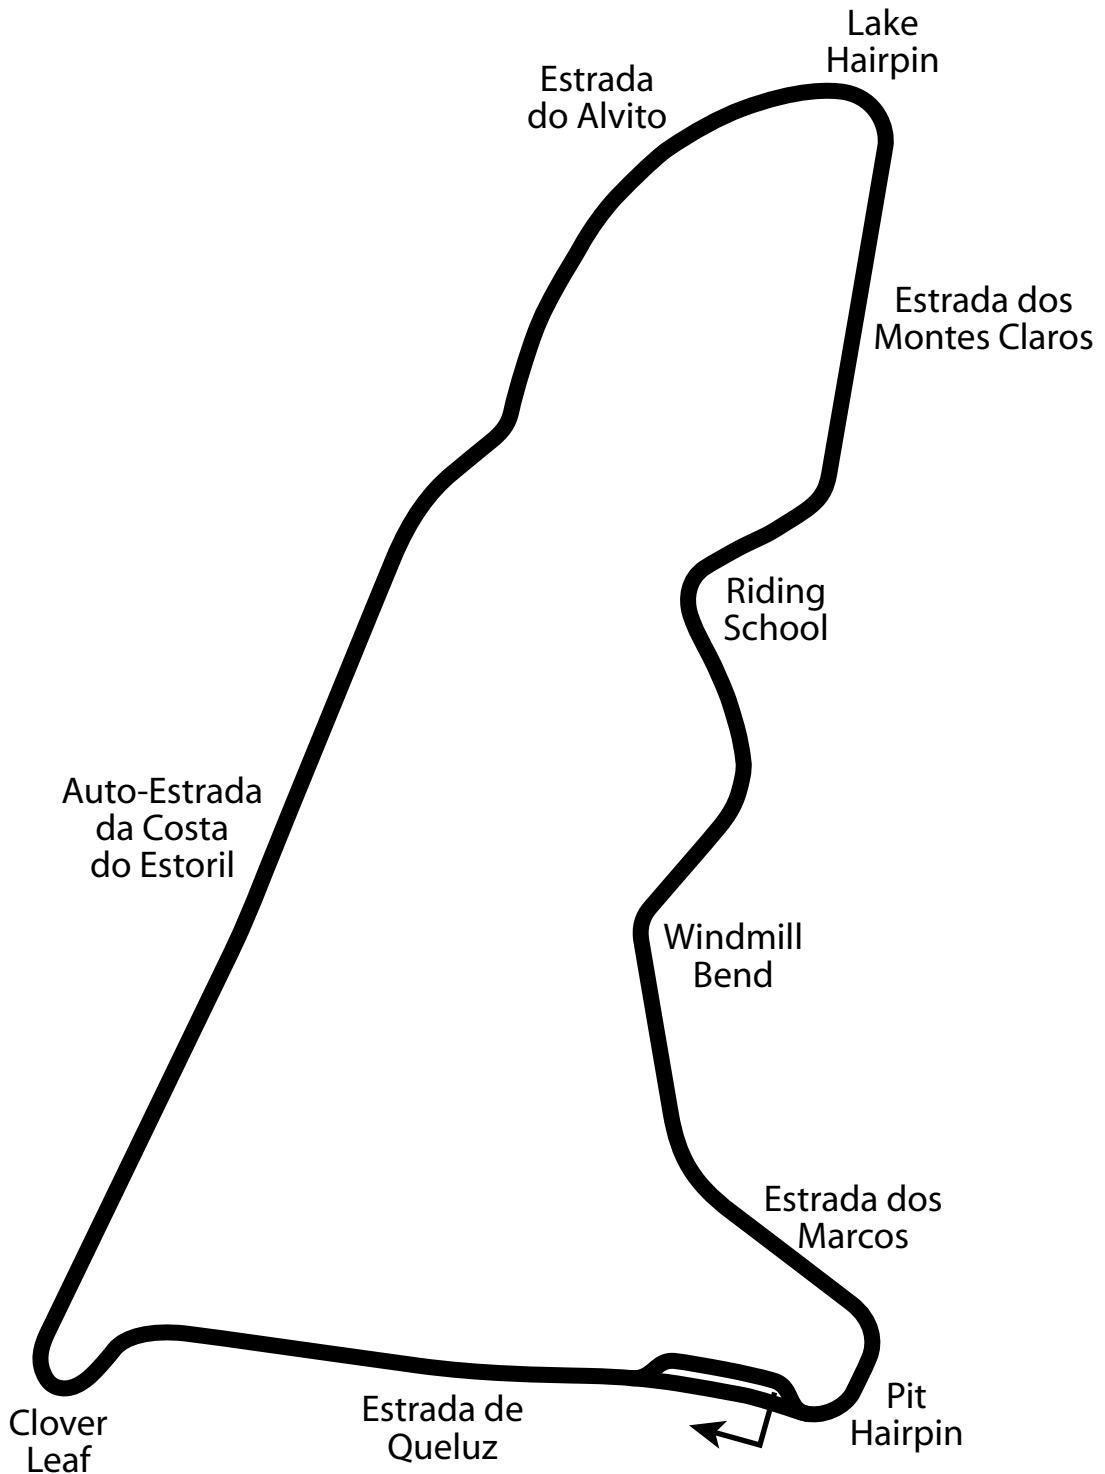

Circuito de Monsanto

3.38 miles

5.44 km

13 turns

monsanto