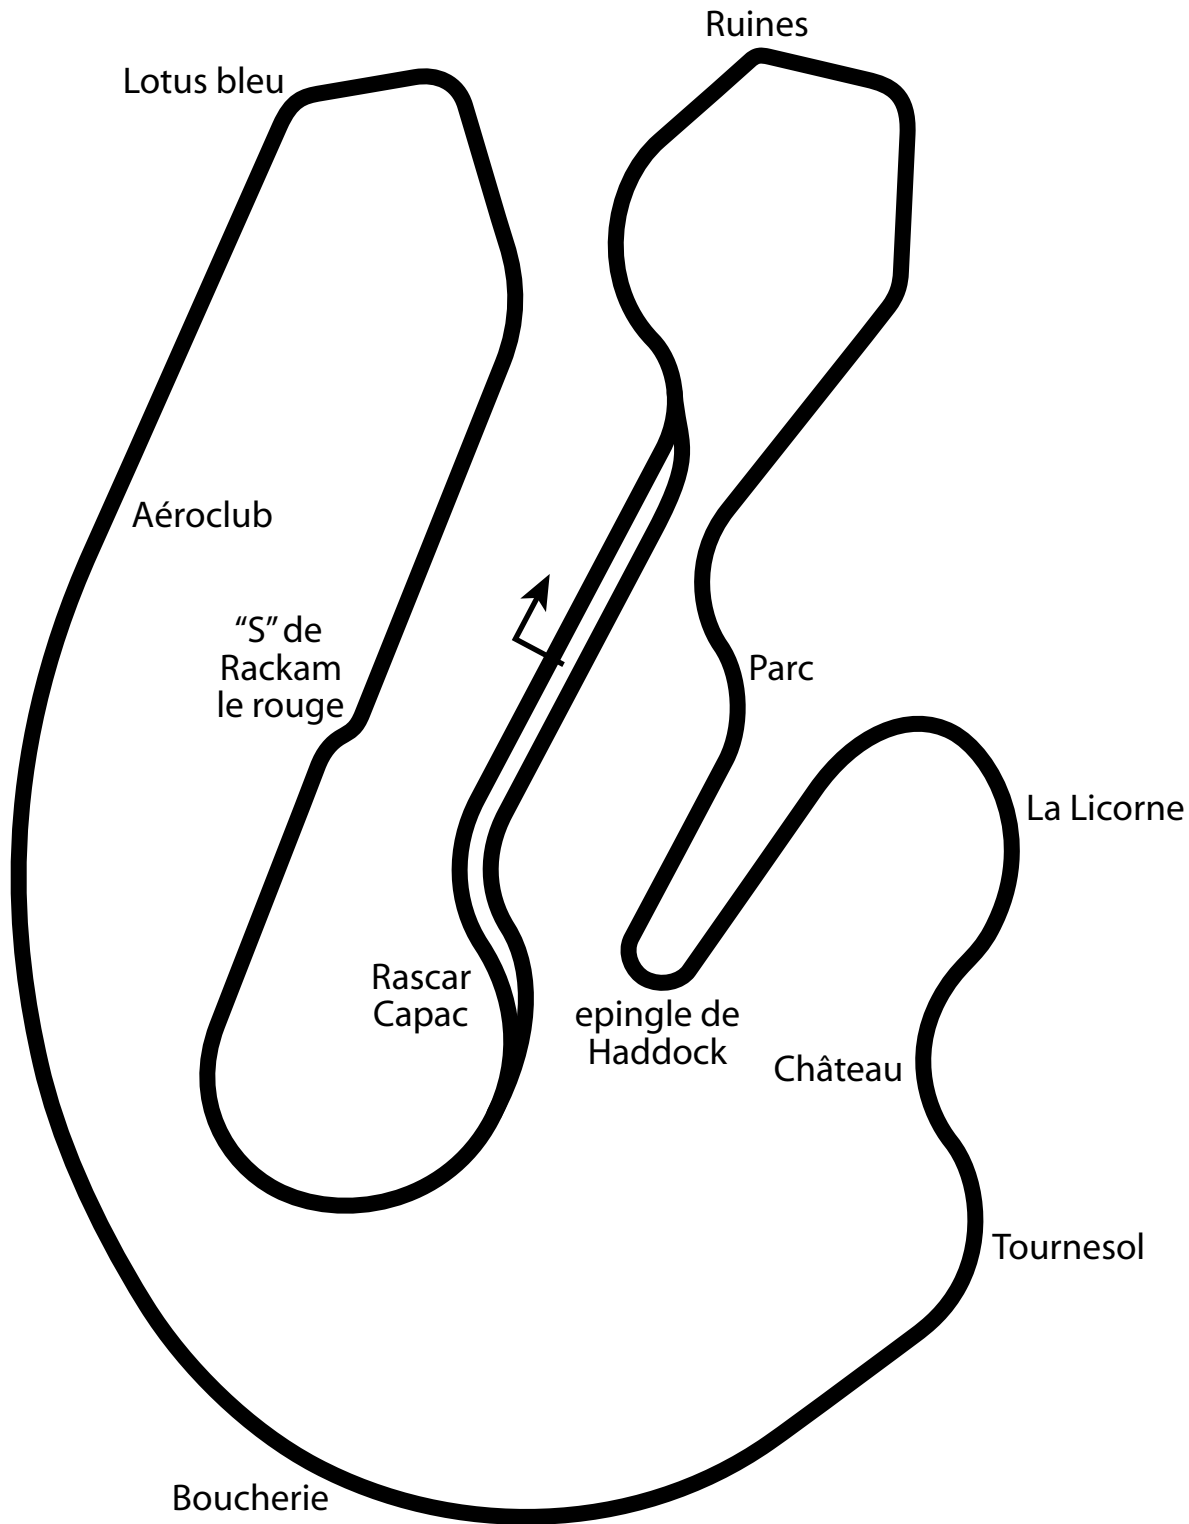

Circuit de Moulinstart

4.64 miles
7.46 km
23 turns

moulin65