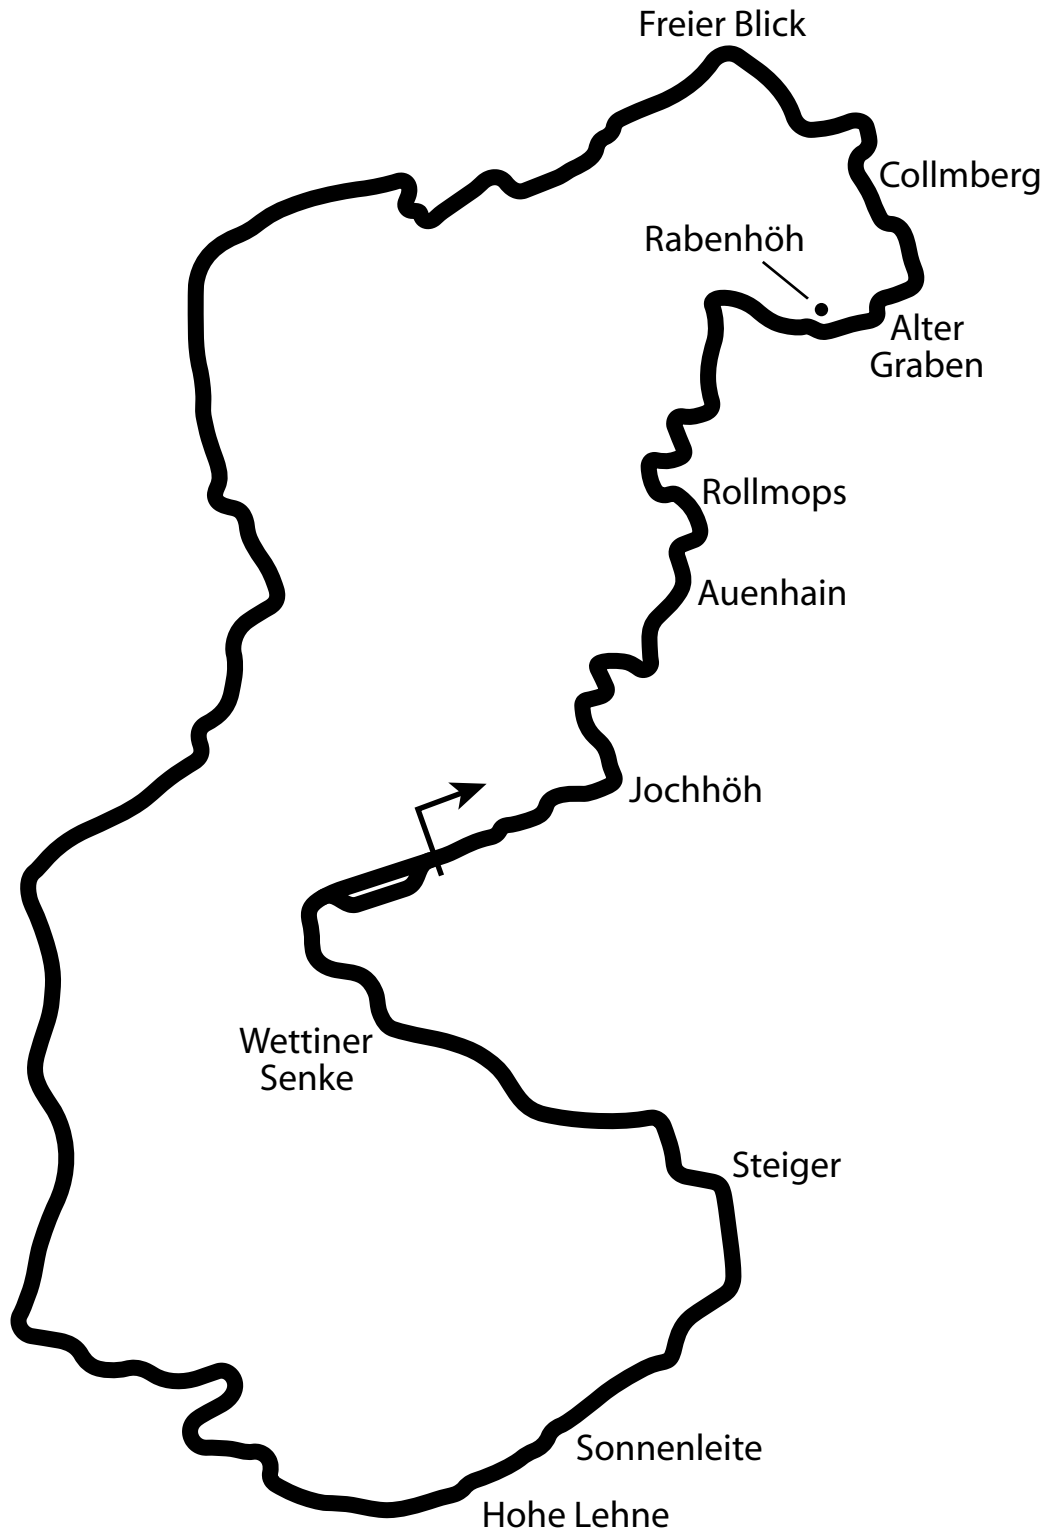

MACHWERK Collmberg-Rennen

11.01 miles
17.72 km
75 turns

nitewerk