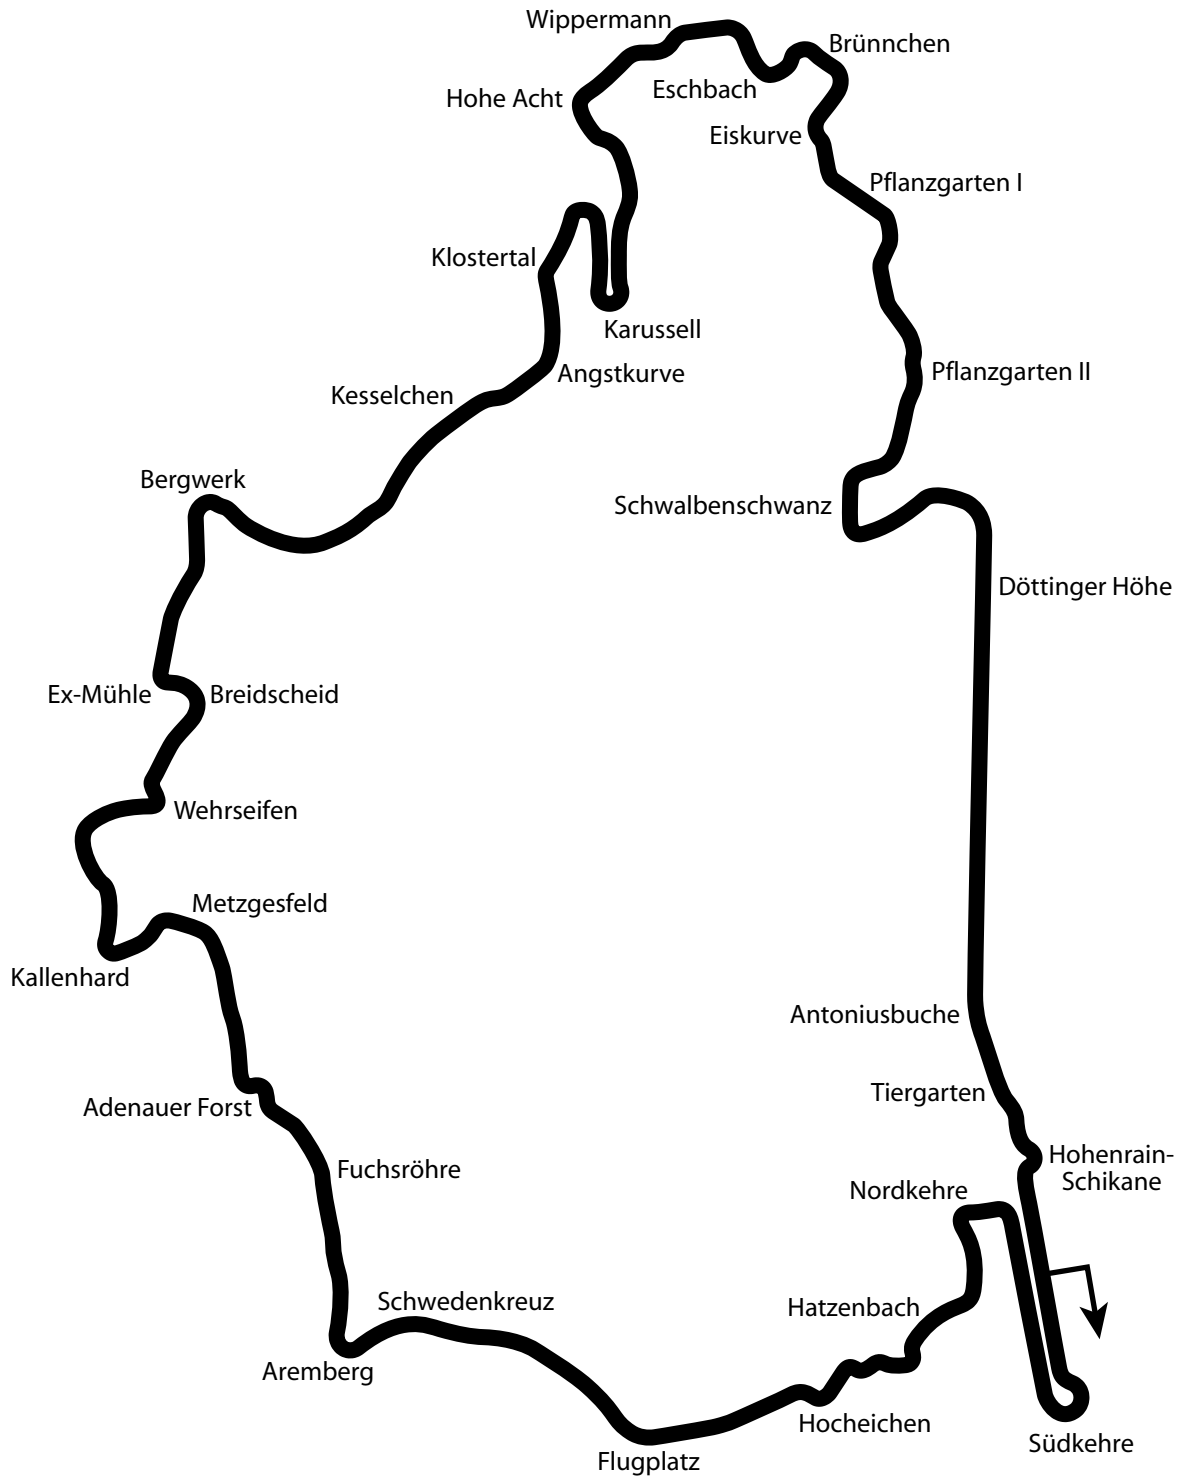

Nürburgring

14.19 miles
22.83 km
174 turns

nurbnite