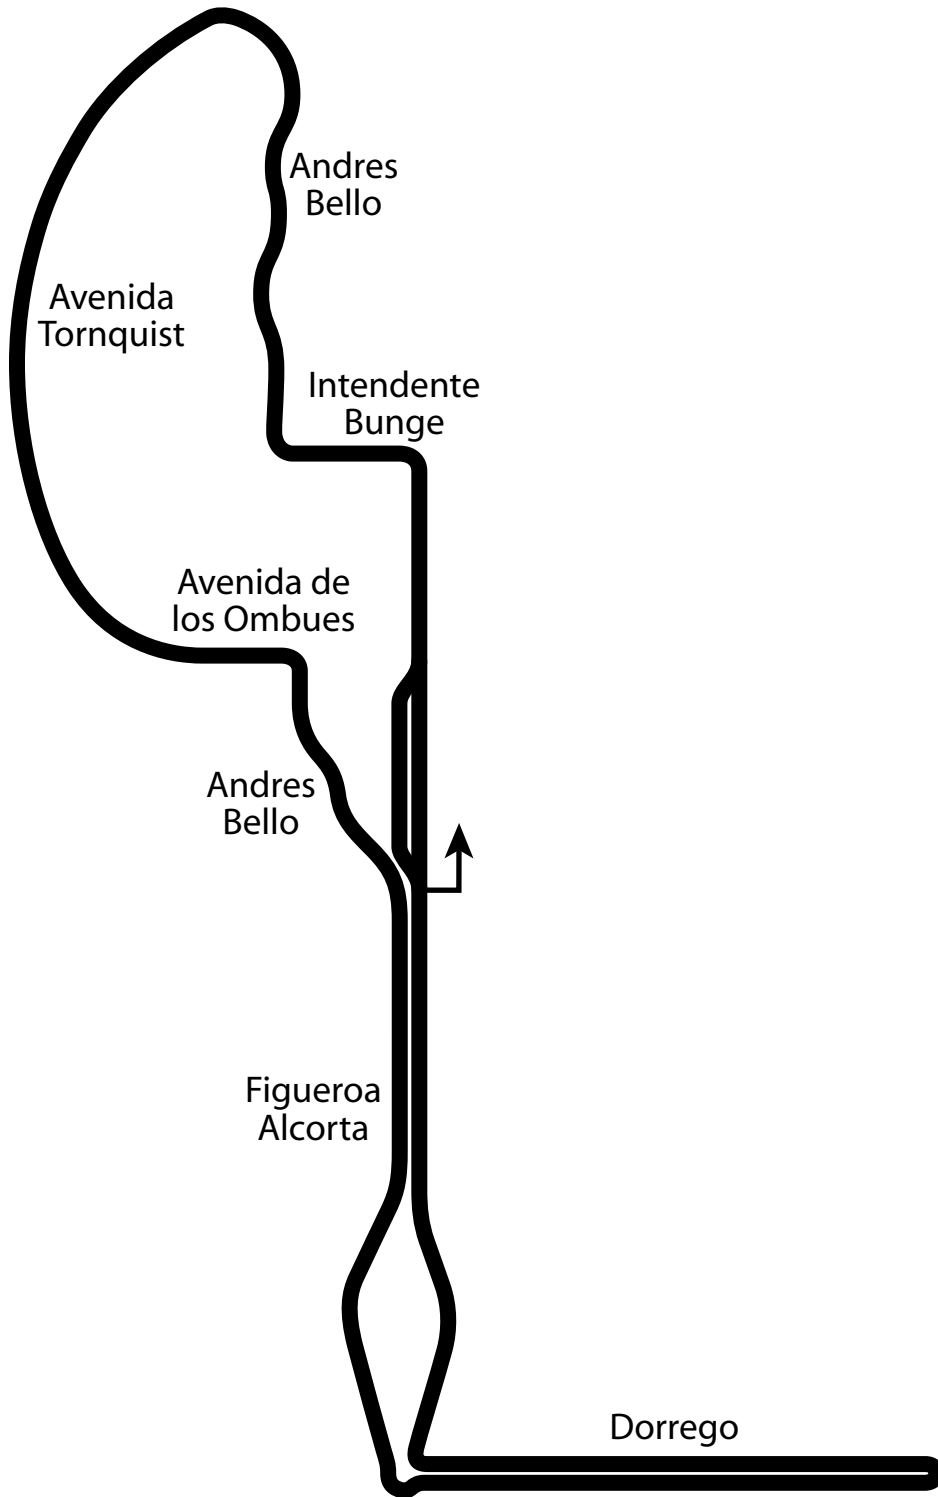

Circuito de Palermo

3.02 miles
4.86 km
19 turns

palermo