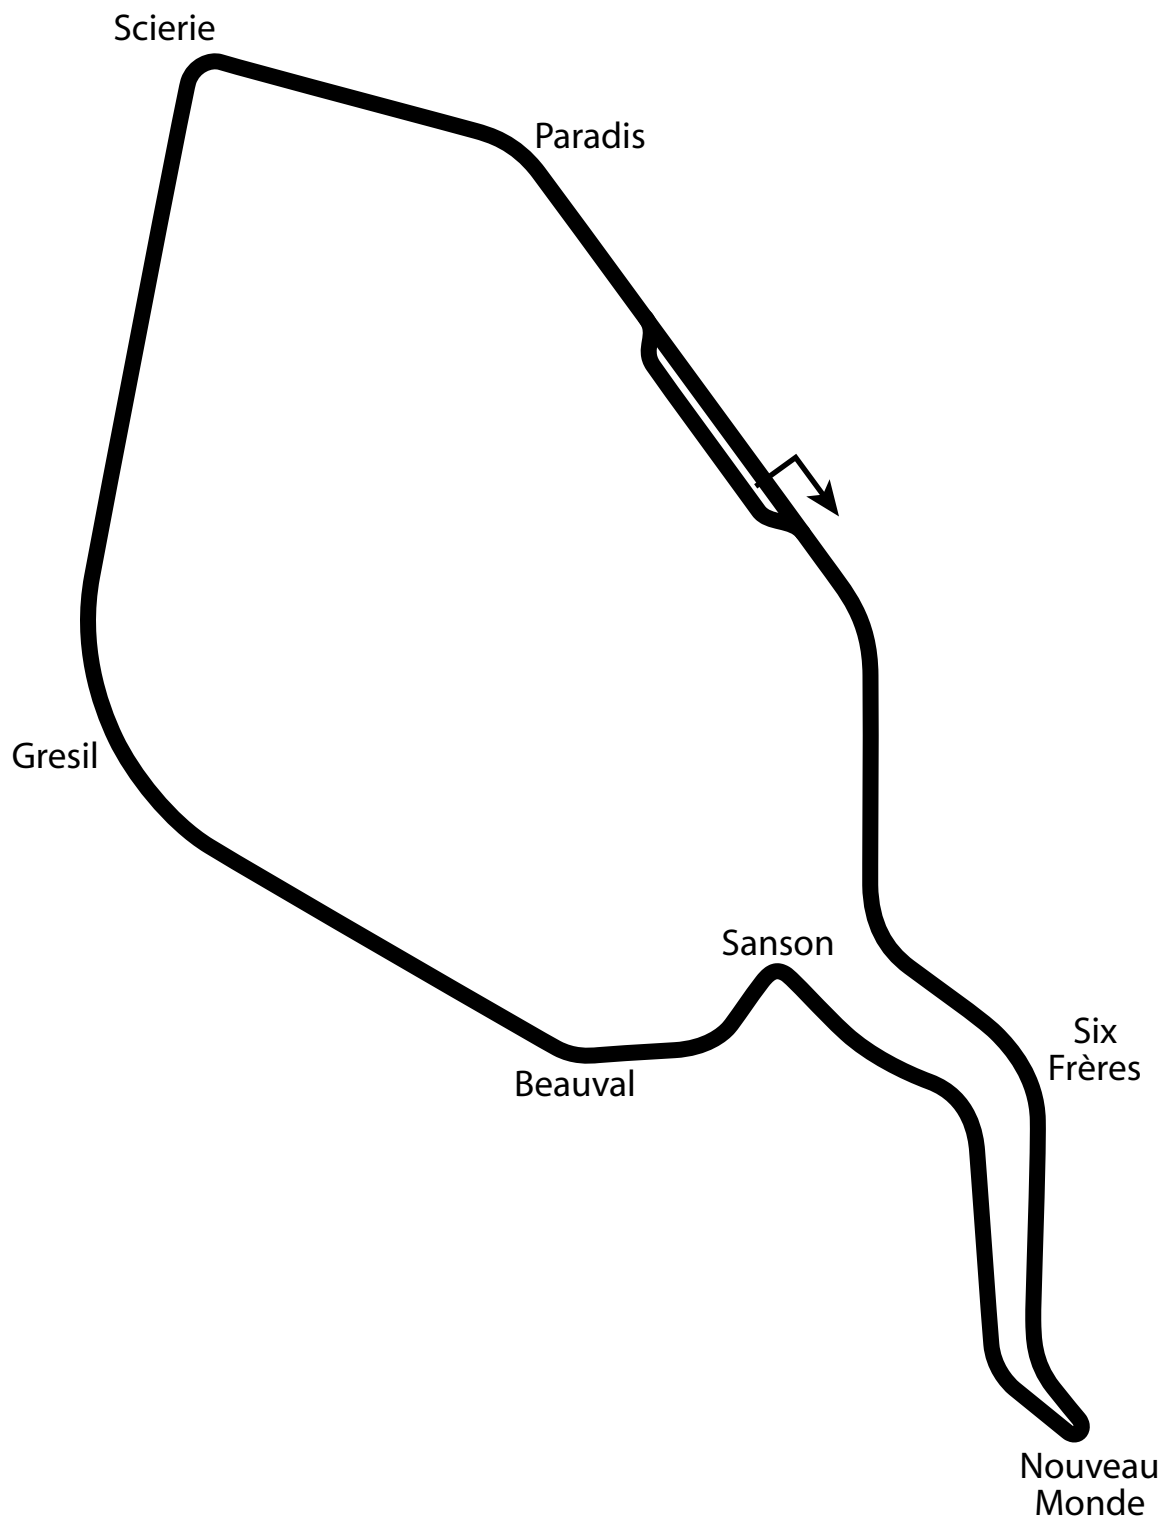

# Circuit Rouen-les-Essarts

4.06 miles  
6.54 km  
12 turns

**rouenite**