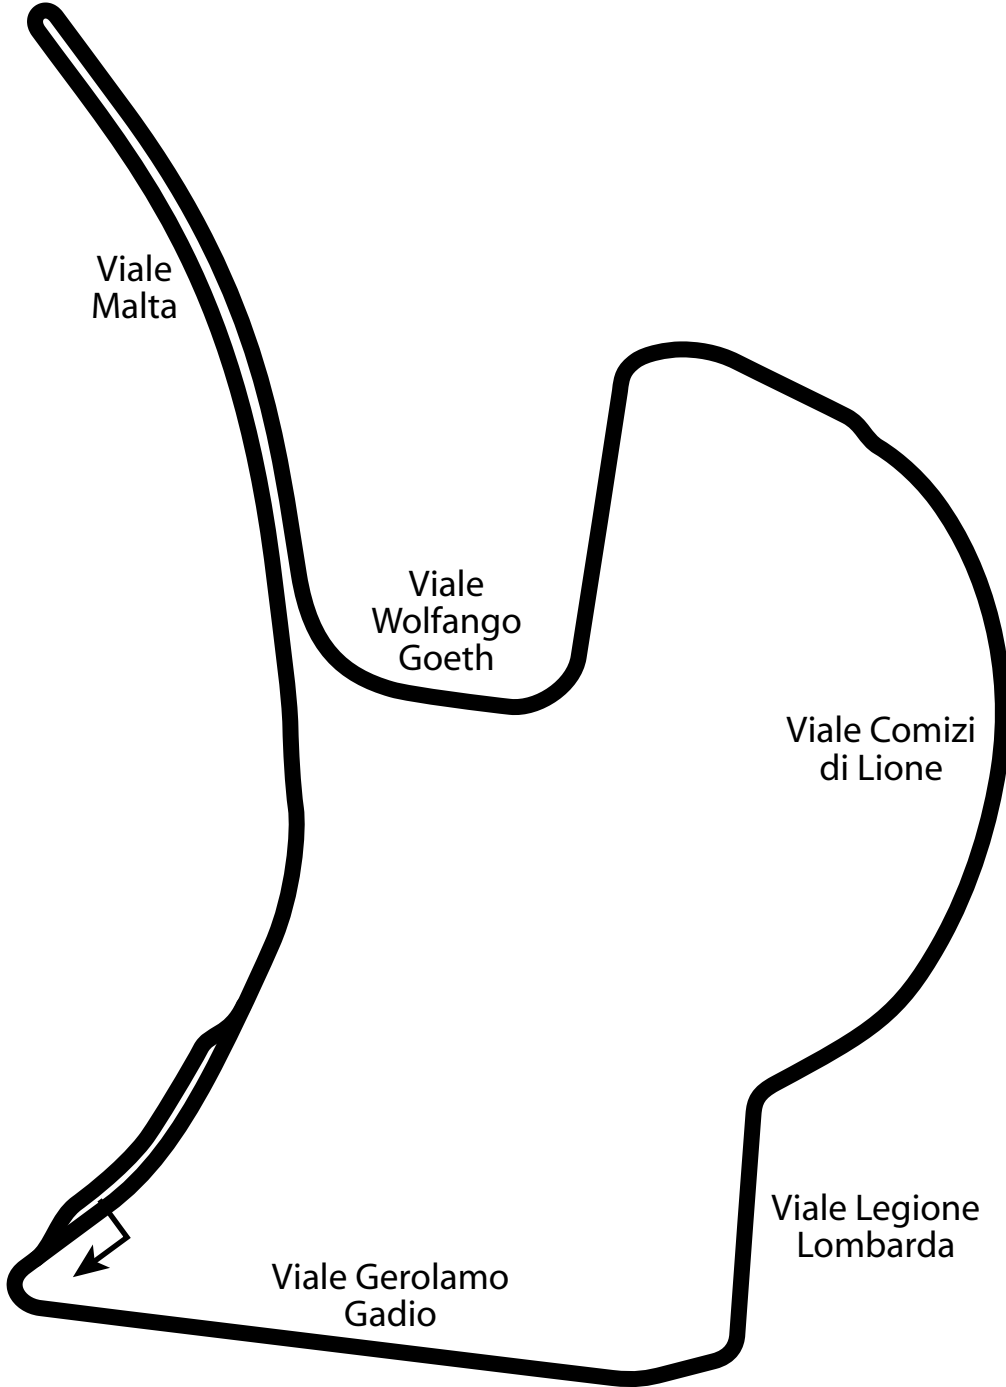

II° Circuito di Milano (Parco Sempione)

1.60 miles
2.57 km
12 turns

Piazza
Sempione

Viale
Malta

Viale
Wolfgang
Goeth

Viale Comizi
di Lione

Viale Legione
Lombarda

Viale Gerolamo
Gadio

sempio37