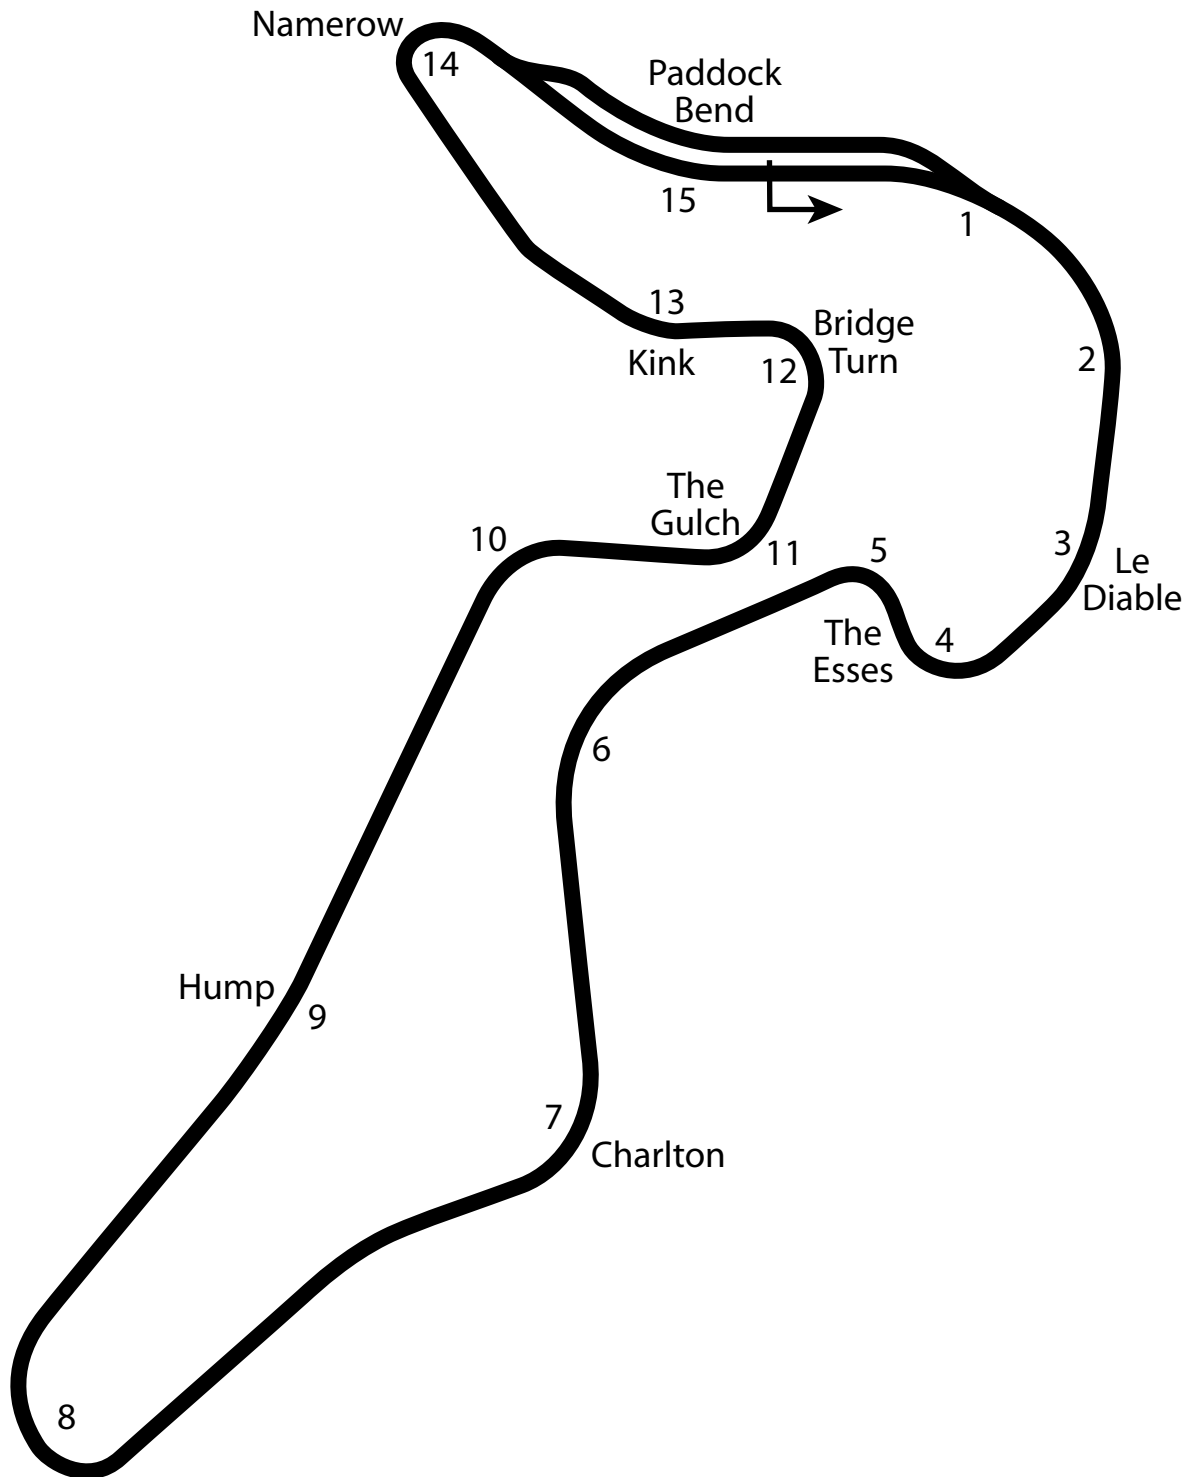

Le Circuit Mont-Tremblant

2.65 miles
4.26 km
15 turns

stjovite