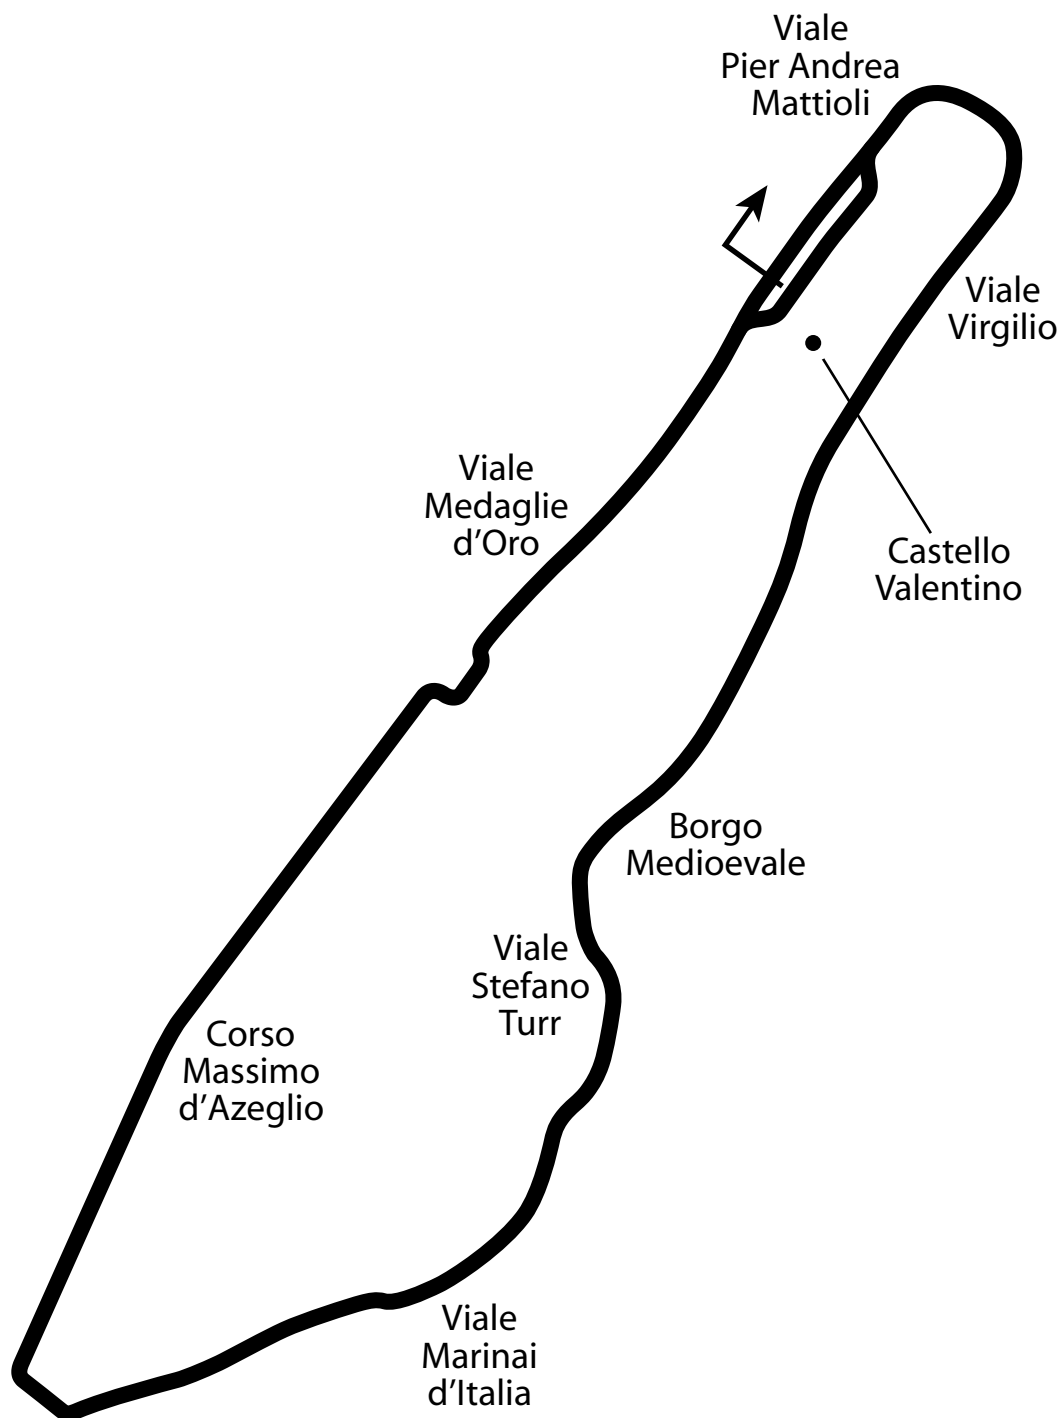

# Parco del Valentino

(Torino 1955)

2.61 miles  
4.20 km  
22 turns

**torino55**