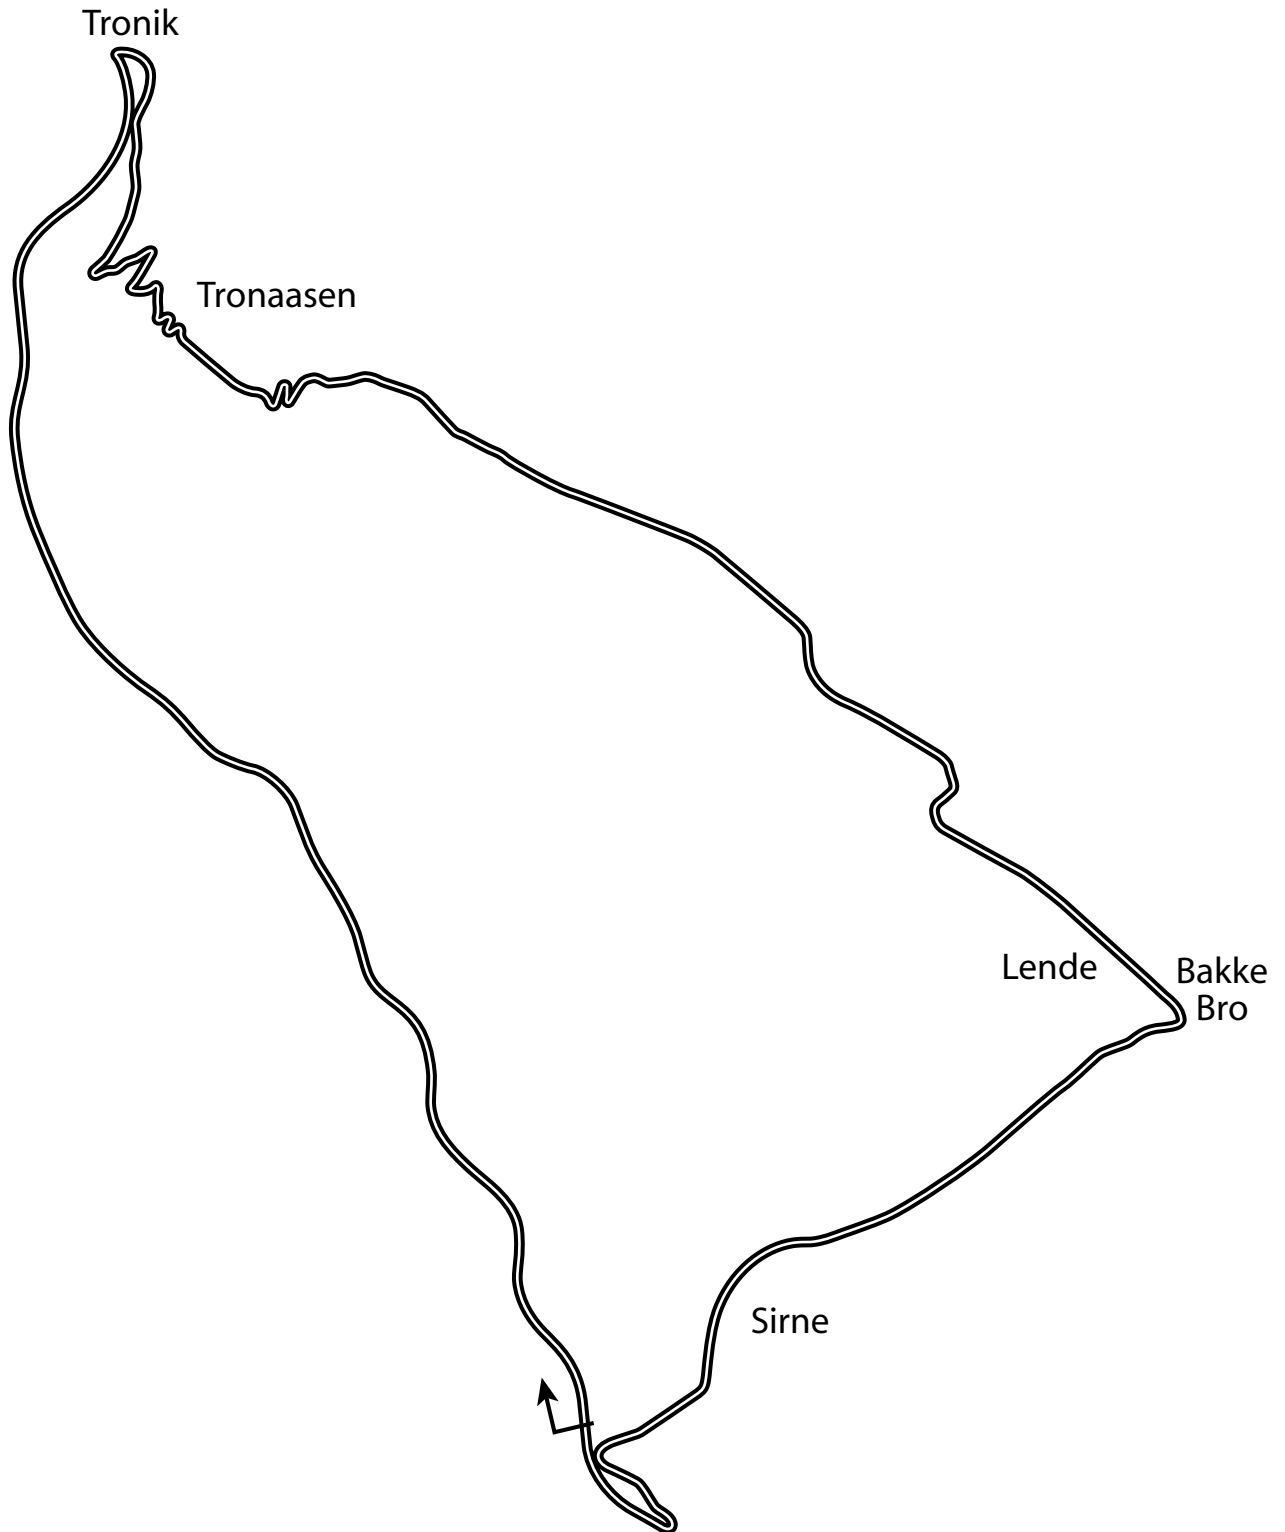

# Tronaasen Mountain Circuit

8.13 miles  
13.09 km  
61 turns

**tronaas**