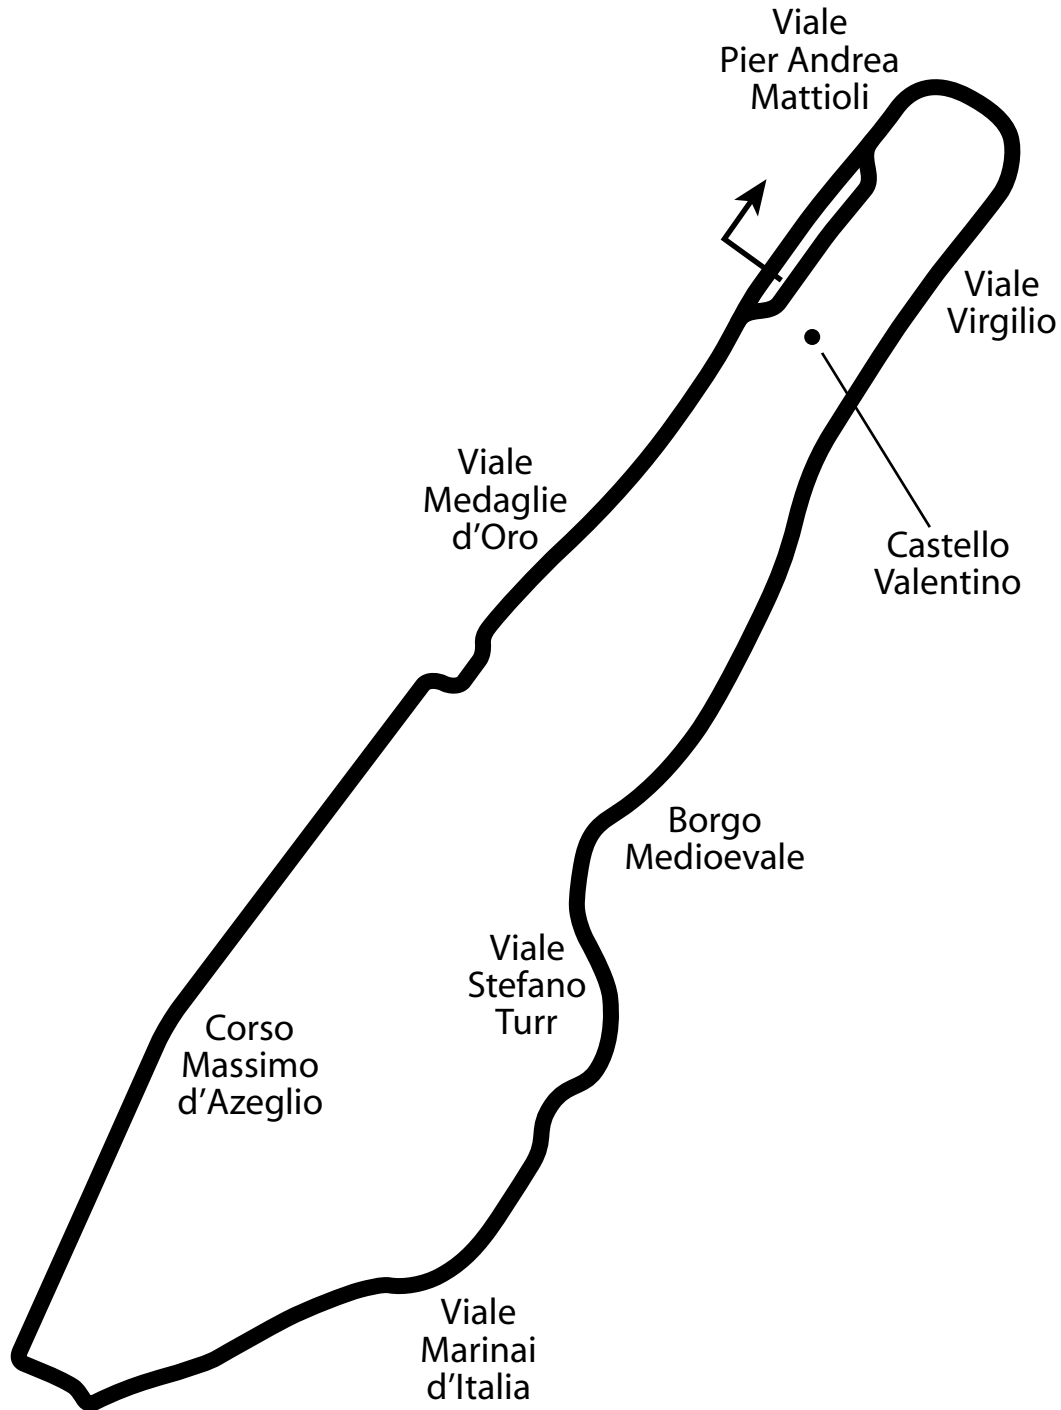

# Parco del Valentino

(Torino 1955)

2.61 miles  
4.20 km  
22 turns

**turin55**