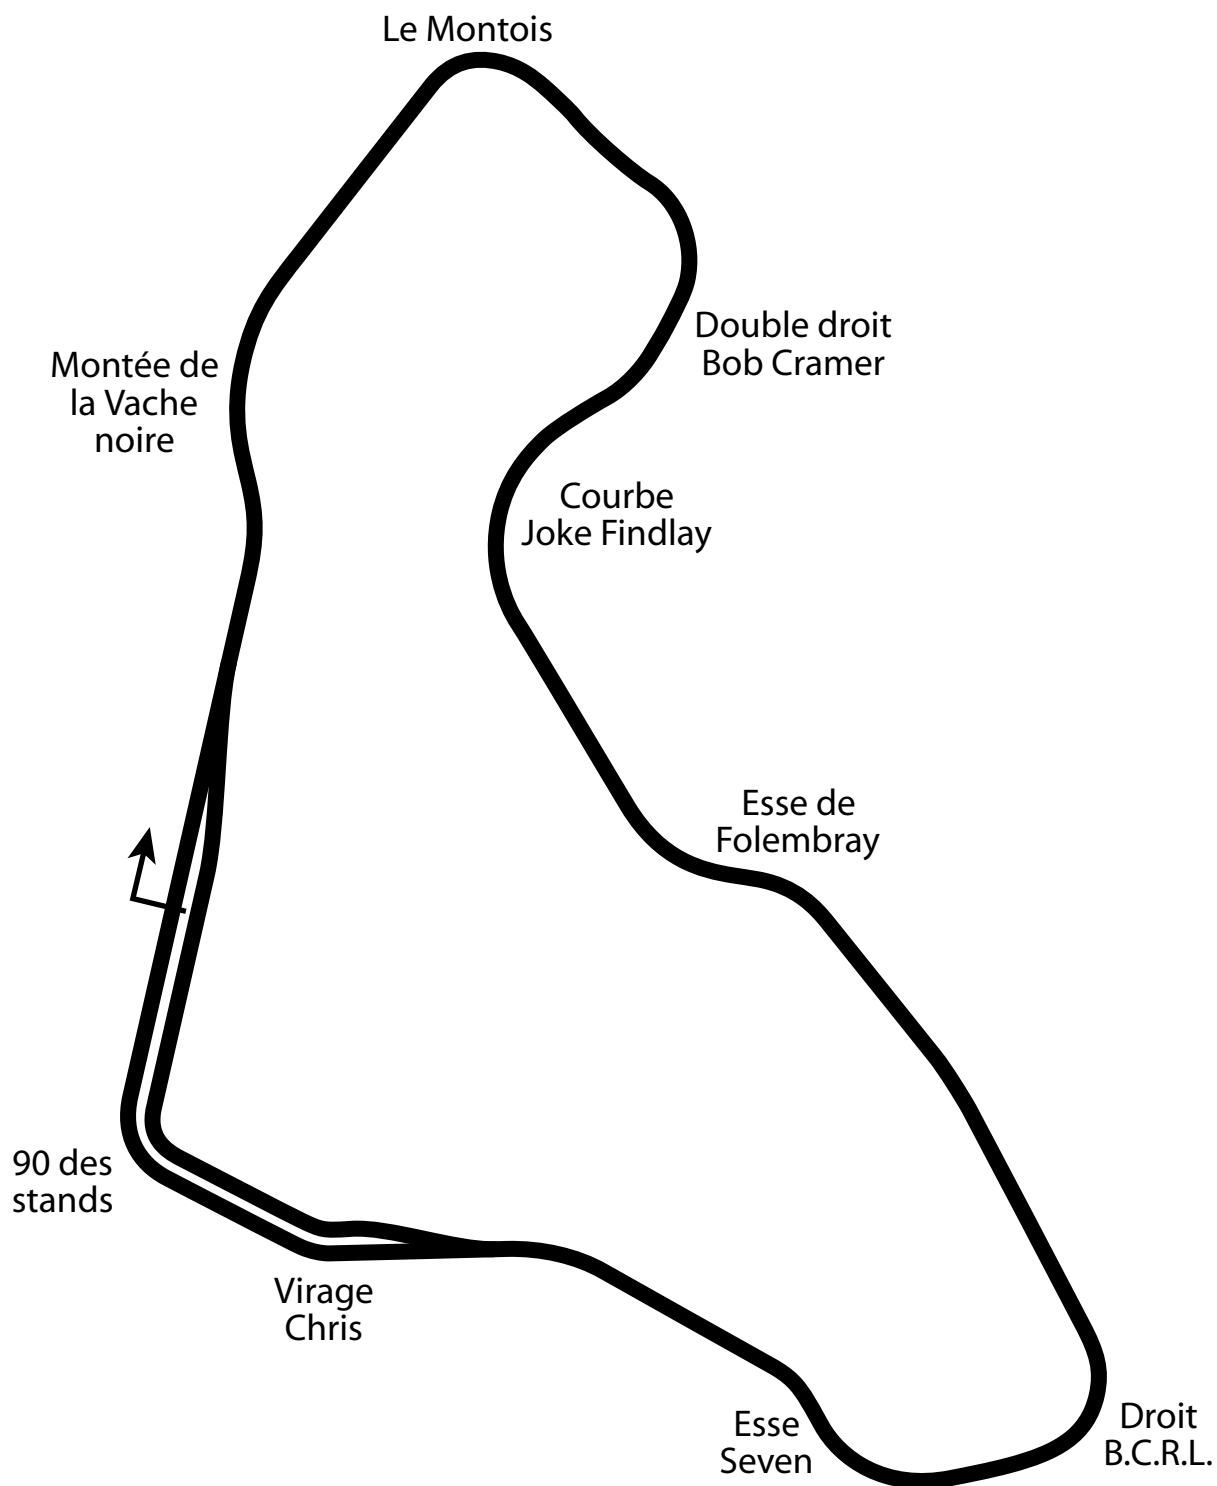

# Circuit de Valbray

2.84 miles  
4.57 km  
9 turns

**valbray**